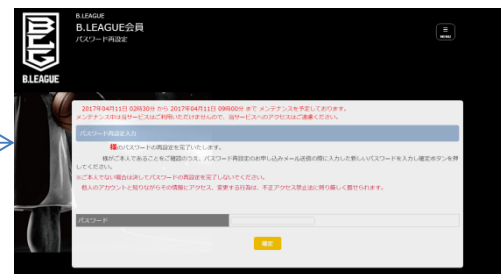

登録しているメールアドレスにメール送信

パスワード変更画面④

登録したパスワードを入力し確定をクリック